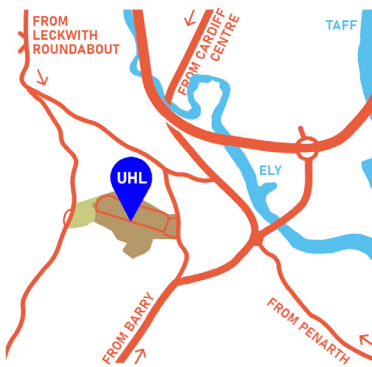

Rydym am ddod â'r holl bethau hynny at ei gilydd a'ch gwahodd i sesiwn blasu yn y Ddôl Iechyd.

Mae'r Ddôl Iechyd yn brosiect bioamrywiaeth gwych sydd wedi'i leoli ym mhen uchaf safle Ysbyty Athrofaol Llandochau (gweler map y safle). Mae'r prosiect yn ymgysylltu â'r ysbyty a'r gymuned leol i wella a meithrin y gofod awyr agored gwych hwn yn lleoliad y gall pobl fynd iddo ar gyfer gweithgarwch, myfyrdod a thawelwch am genedlaethau i ddod.

Dewch i ymuno a gyda'n gilydd gallwn gefnogi ein gilydd.

Peidiwch â phoeni am y tywydd (bydd y sesiwn yn rhedeg boed law neu hindda), mae croeso cynnes yn aros.

How to find Our Health Meadow:

UNIVERSITY HOSPITAL LLANDOUGH EIN DÔL IECHYD - OUR HEALTH MEADOW

ADDRESS:
PENLAN ROAD
LLANDOUGH
PENARTH
CF64 2XX

'WHAT 3 WORDS' LOCATION:
CROWDS.FIRST.OILED

GOOGLE MAPS DROP-PIN:
bit.ly/3dquNCH

PROJECT CONTACT:
DOWN TO EARTH PROJECT
info@downtoearthproject.org.uk
01792 232 439